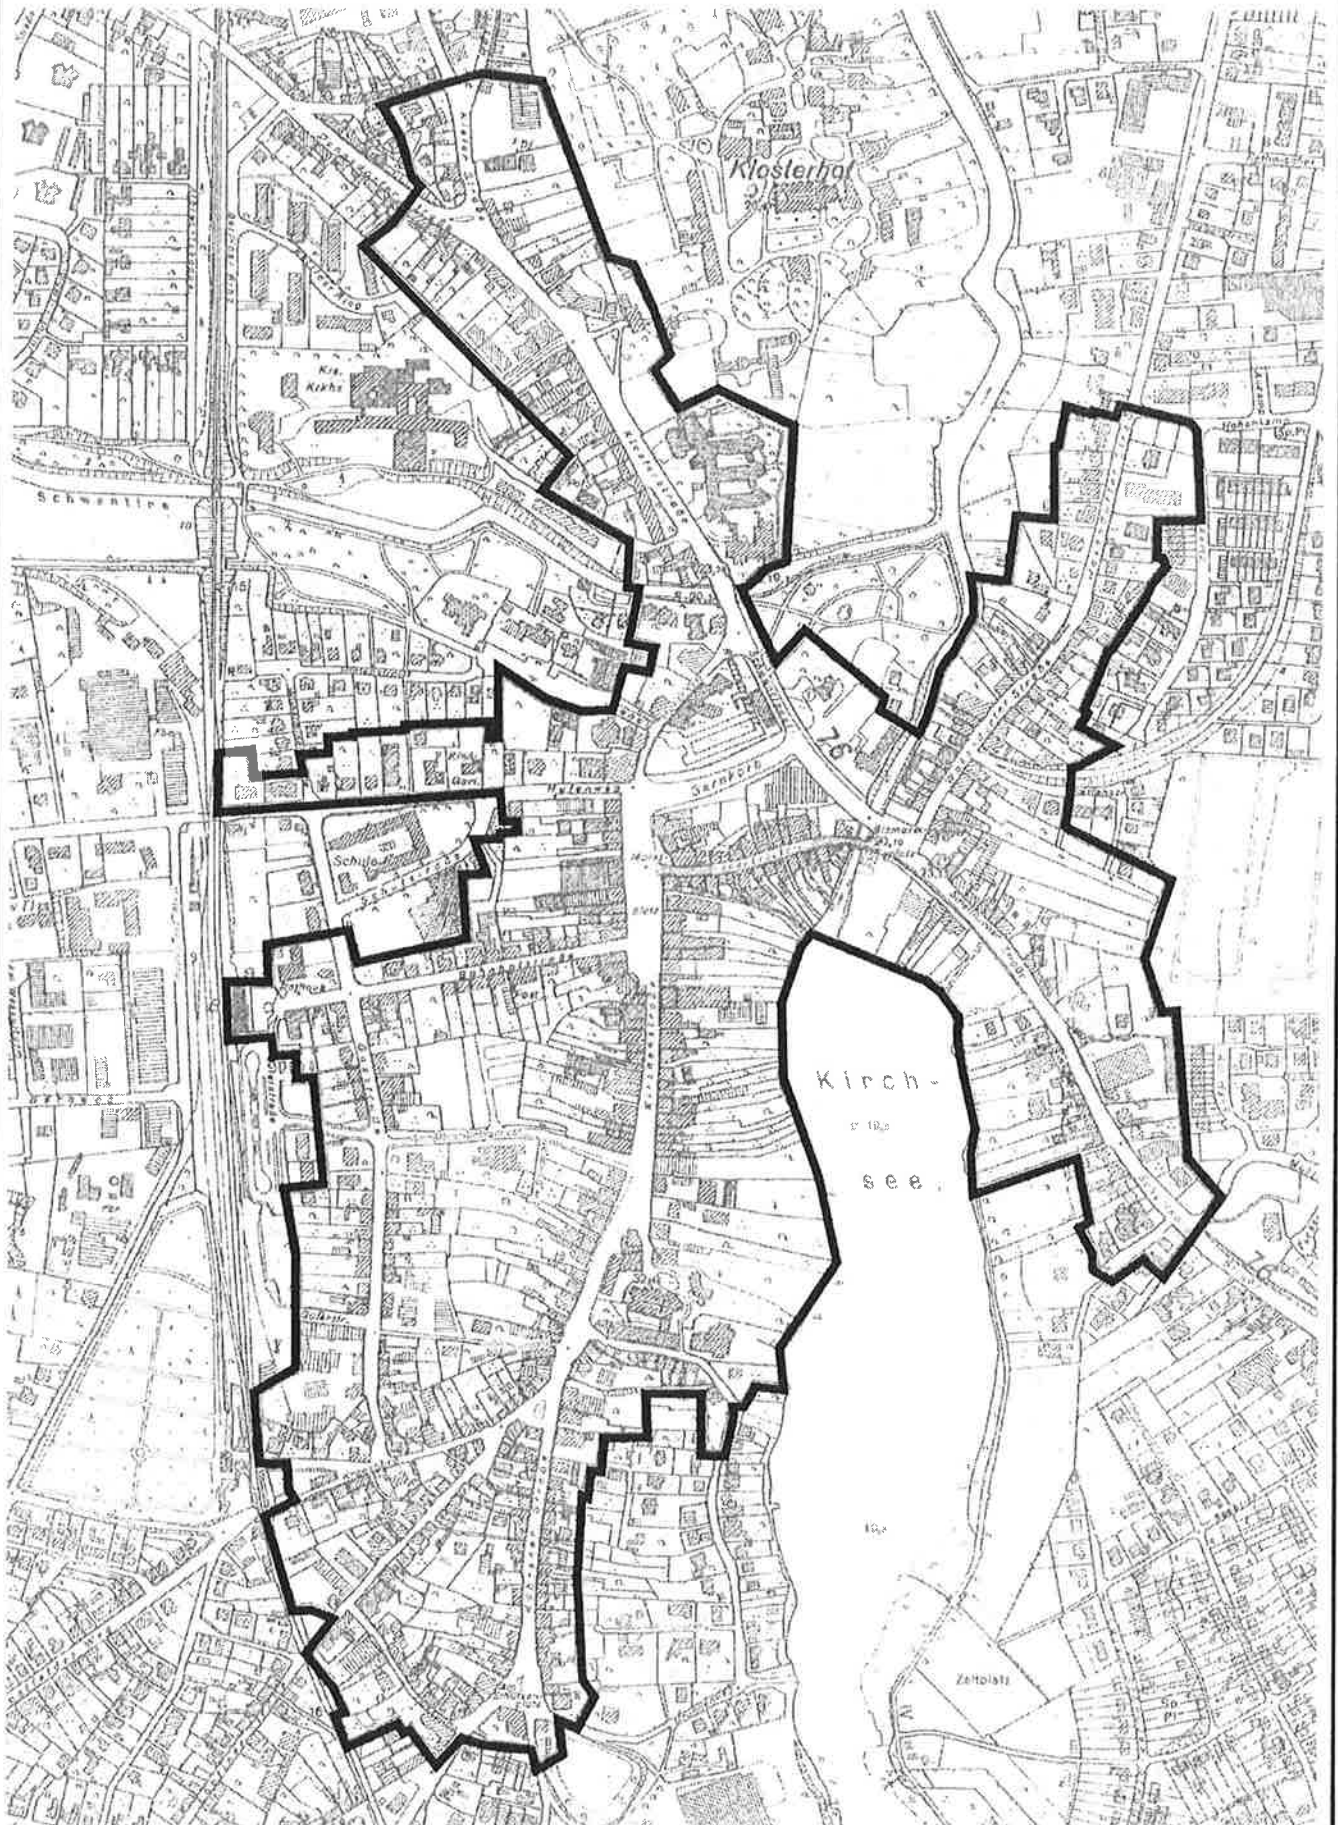

# GELTUNGSBEREICH DER WERBEANLAGENSATZUNG

**STADT PREETZ**

Aufgestellt durch Jänicke + Blank  
Architekturbüro für Stadt-  
und Ortsplanung, Kiel